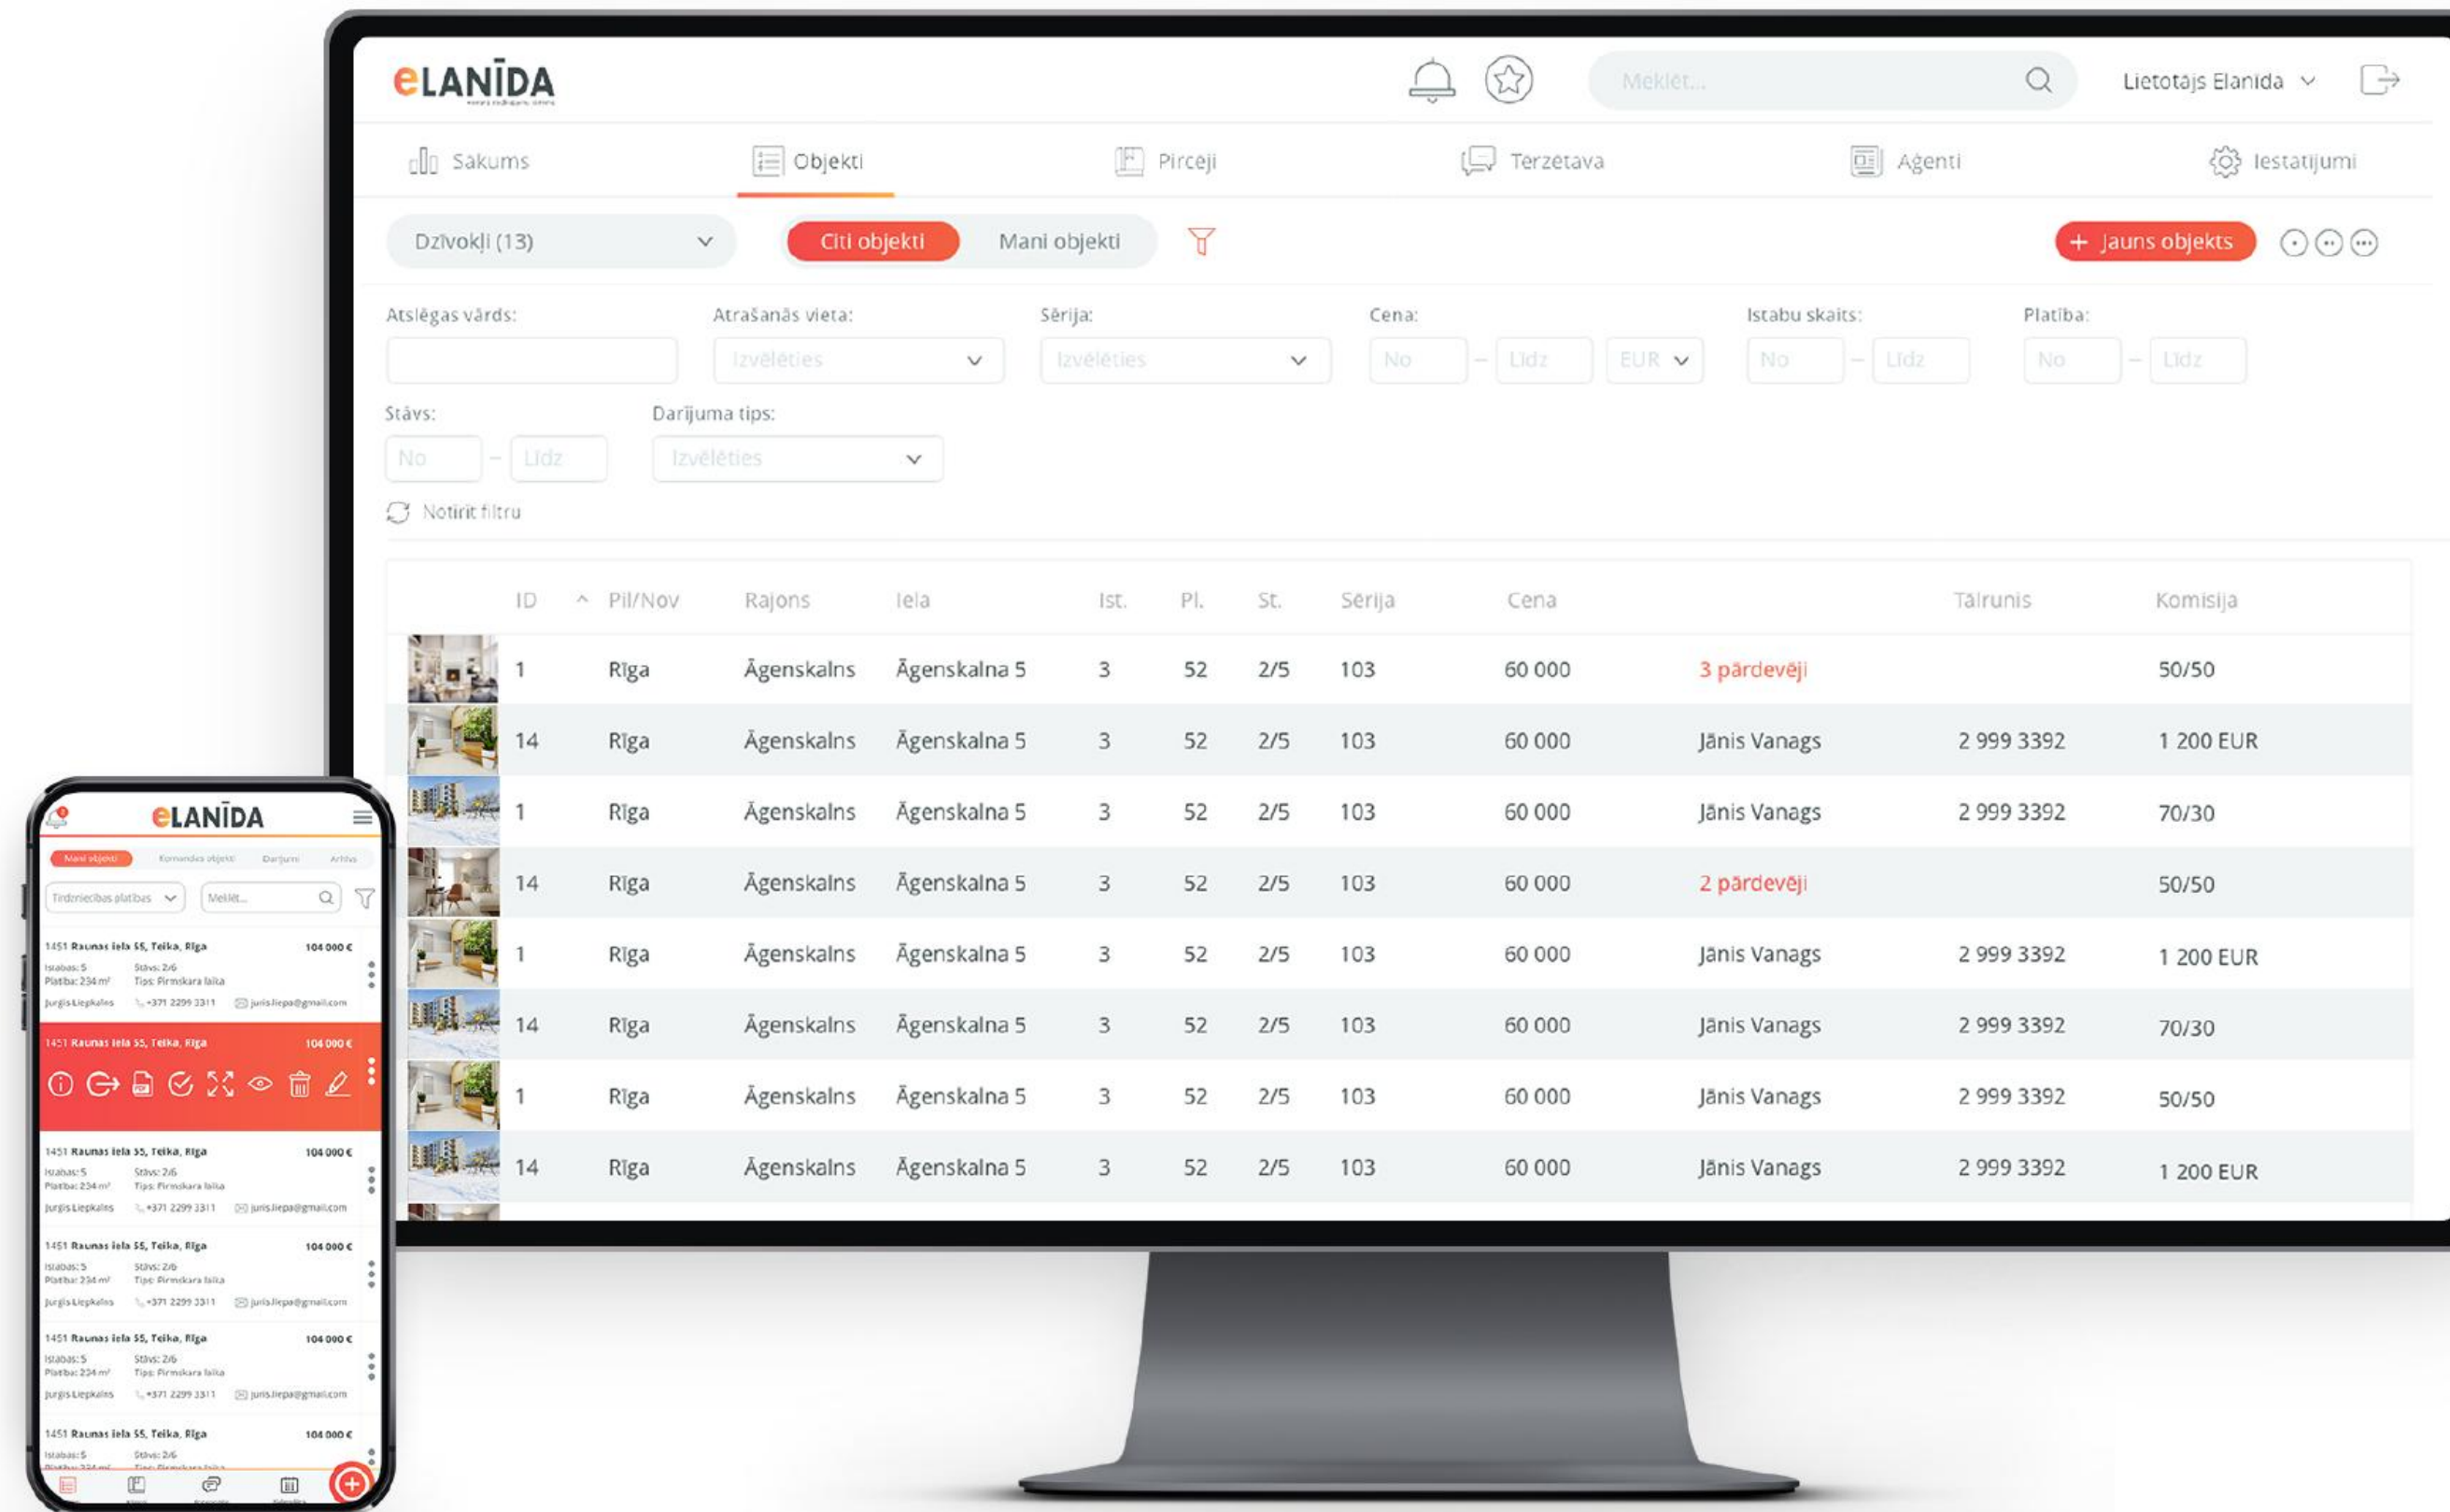

eLANIIDA
informācijas apmaiņas platforma

Neefektīva informācijas apmaiņa

Informācijas apmaiņa profesionāļiem

WIN-WIN

Automatizēta datu apmaiņa

LANĪDA, jomas speciālisti, SEGROW

eLANIIDA

informācijas apmaiņas platforma